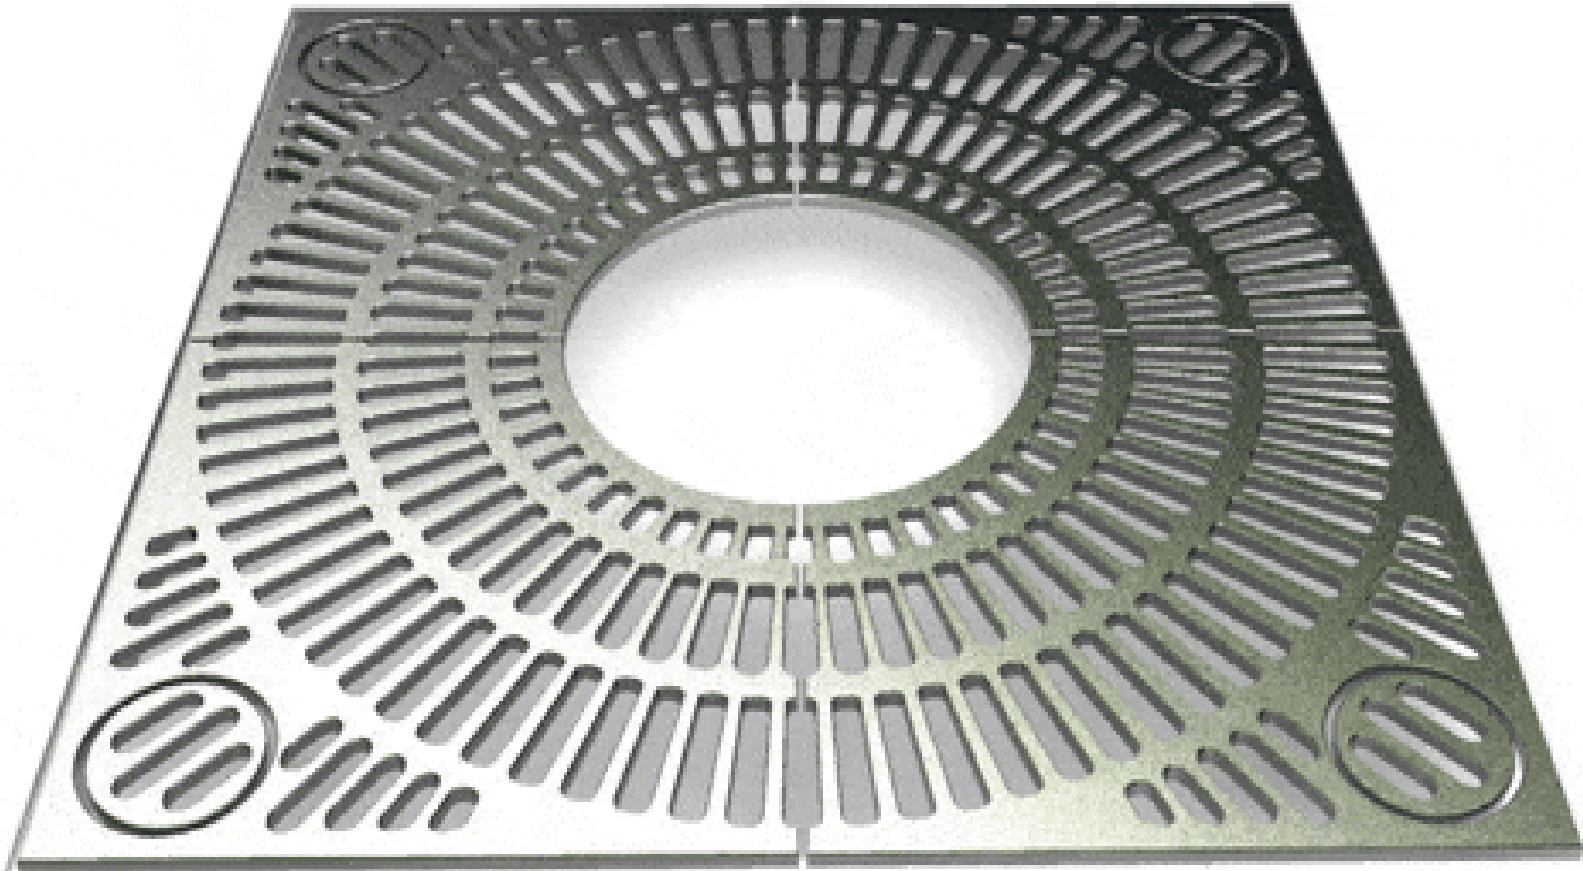

Zastitnik za stabla vertikalni 552x310x1800mm

Horizontalni zastitnih stabla $\varnothing 1500 \times 8 \text{ mm}$ / $\varnothing 150 \text{ mm}$

Horizontalni zastitnih stabla 1000x1000mmx8mm- fi 150mm

Resetka za Drvo 400x400x8mm (fi150)

Resetka za Drvo 400x400 (fi150) debljina lima 2mm

varijanta 1: 400x400x2 / fi 150mm

varijanta 2: 400x400x2 / fi150mm

Biciklarnik br.1 /br.2 / br.3 / br.4

Miodrag Zamboni pr. >Čelik ZM<
Velika Plana

BR. 1

Miodrag Zamboni pr. > Čelik ZM <
Velika Plana

Parking stubiči metalni fi-60 / h 600mm

Informativni ALU pano obostrani sa staklom i osvetljanjem 1400x2400mm

Informativni Metalni pano obostrani 700v2100mm