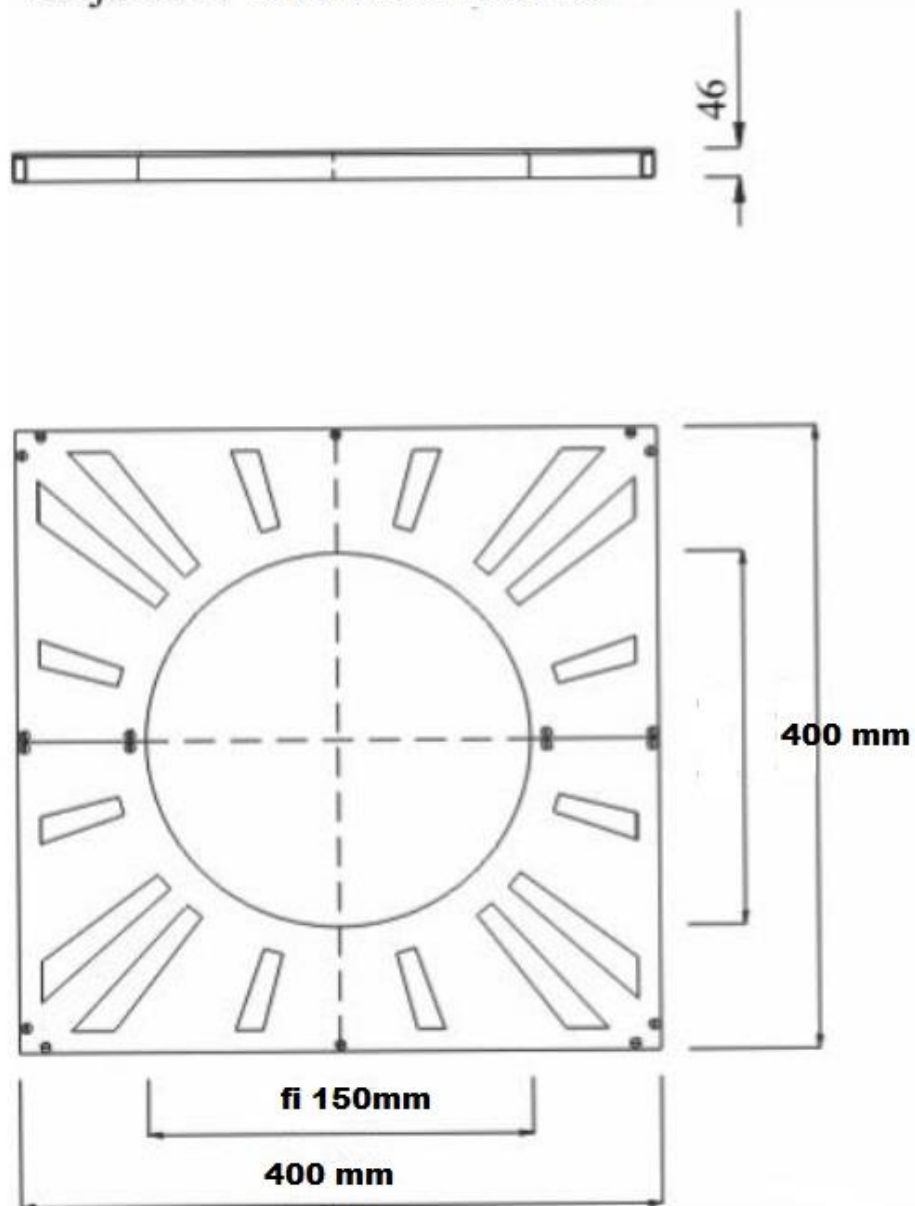

Zastitnik za stabla vertikalni 552x310x1800mm

Horizontalni zastitnih stabla $\varnothing 1500 \times 8 \text{ mm}$ / $\varnothing 150 \text{ mm}$

Horizontalni zastitnih stabla 1000x1000mmx8mm- fi 150mm

Resetka za Drvo 400x400x8mm (fi150)

Resetka za Drvo 400x400 (fi150) debljina lima 2mm

varijanta 1: 400x400x2 / fi 150mm

varijanta 2: 400x400x2 / fi150mm

Biciklarnik br.1 /br.2 / br.3 / br.4

Miodrag Zamboni pr. >Čelik ZM<
Velika Plana

BR. 1

Miodrag Zamboni pr. > Čelik ZM <
Velika Plana

Parking stubiči metalni fi-60 / h 600mm

Informativni ALU pano obostrani sa staklom i osvetljanjem 1400x2400mm

Informativni Metalni pano obostrani 700v2100mm