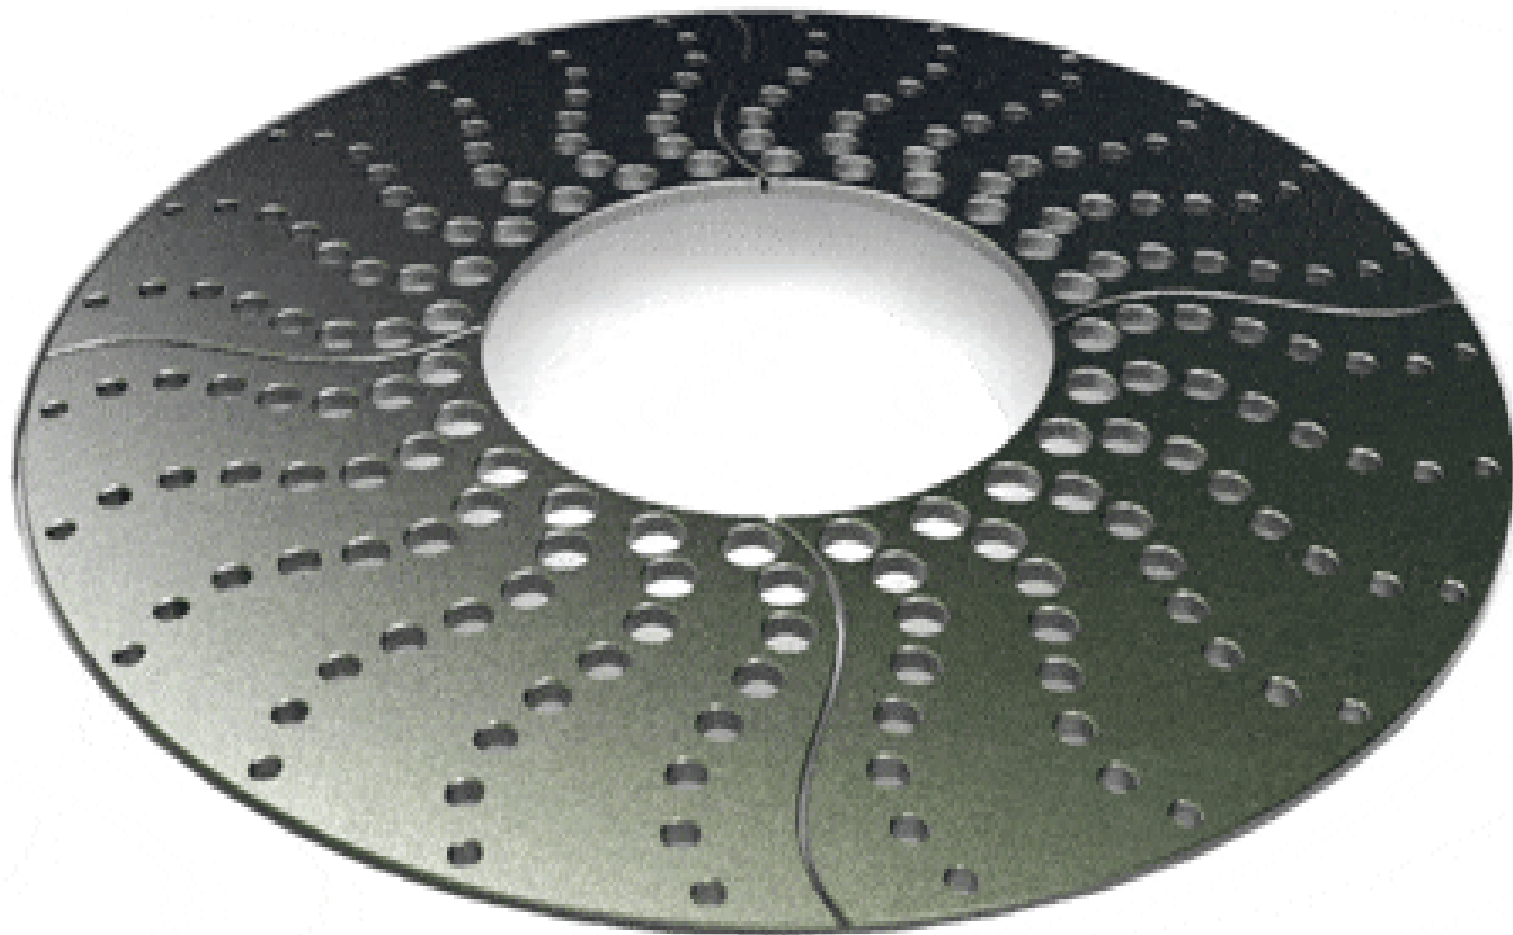

Zastitnik za stabla vertikalni 552x310x1800mm

Horizontalni zastitnih stabla $\varnothing 1500 \times 8 \text{ mm}$ / $\varnothing 150 \text{ mm}$

Horizontalni zastitnih stabla 1000x1000mmx8mm- fi 150mm

Resetka za Drvo 400x400x8mm (fi150)

Resetka za Drvo 400x400 (fi150) debljina lima 2mm

varijanta 1: 400x400x2 / fi 150mm

varijanta 2: 400x400x2 / fi150mm

Biciklarnik br.1 /br.2 / br.3 / br.4

Miodrag Zamboni pr. >Čelik ZM<
Velika Plana

BR. 1

Miodrag Zamboni pr. > Čelik ZM <
Velika Plana

Parking stubiči metalni fi-60 / h 600mm

Informativni ALU pano obostrani sa staklom i osvetljanjem 1400x2400mm

Informativni Metalni pano obostrani 700v2100mm