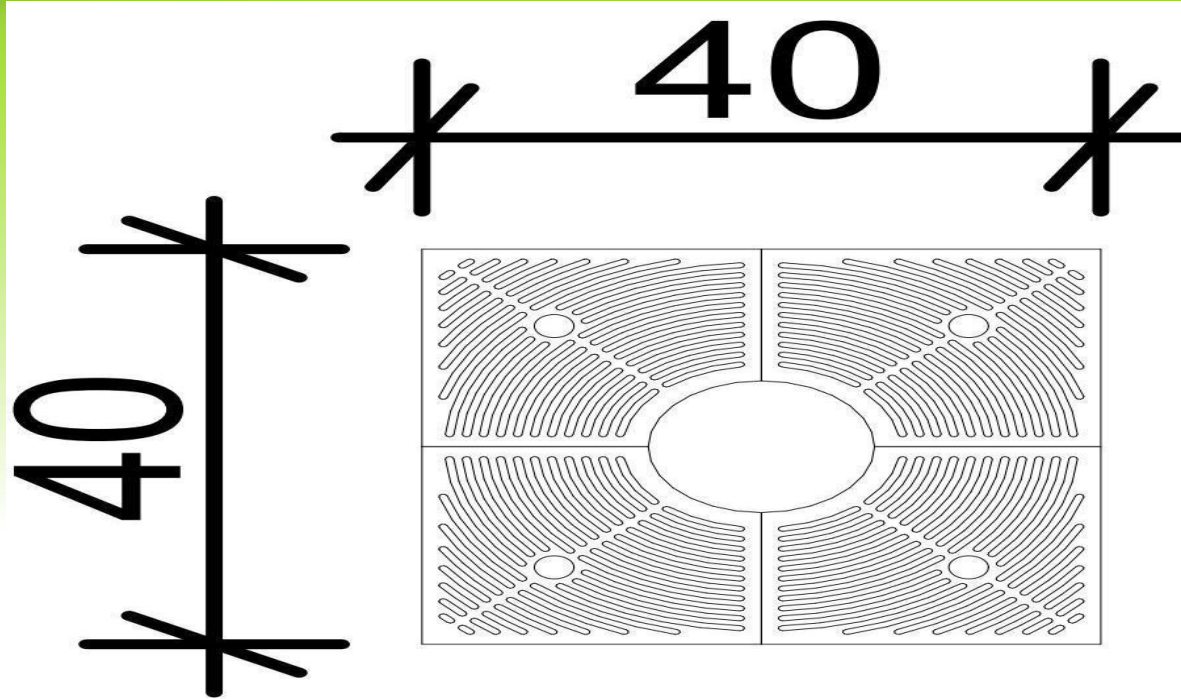

Zastitnik za stabla vertikalni 552x310x1800mm

Horizontalni zastitnih stabla $\varnothing 1500 \times 8 \text{ mm}$ / $\varnothing 150 \text{ mm}$

Horizontalni zastitnih stabla 1000x1000mmx8mm- fi 150mm

Resetka za Drvo 400x400x8mm (fi150)

Resetka za Drvo 400x400 (fi150) debljina lima 2mm

varijanta 1: 400x400x2 / fi 150mm

varijanta 2: 400x400x2 / fi150mm

Biciklarnik br.1 /br.2 / br.3 / br.4

Miodrag Zamboni pr. >Čelik ZM<
Velika Plana

BR. 1

Miodrag Zamboni pr. > Čelik ZM <
Velika Plana