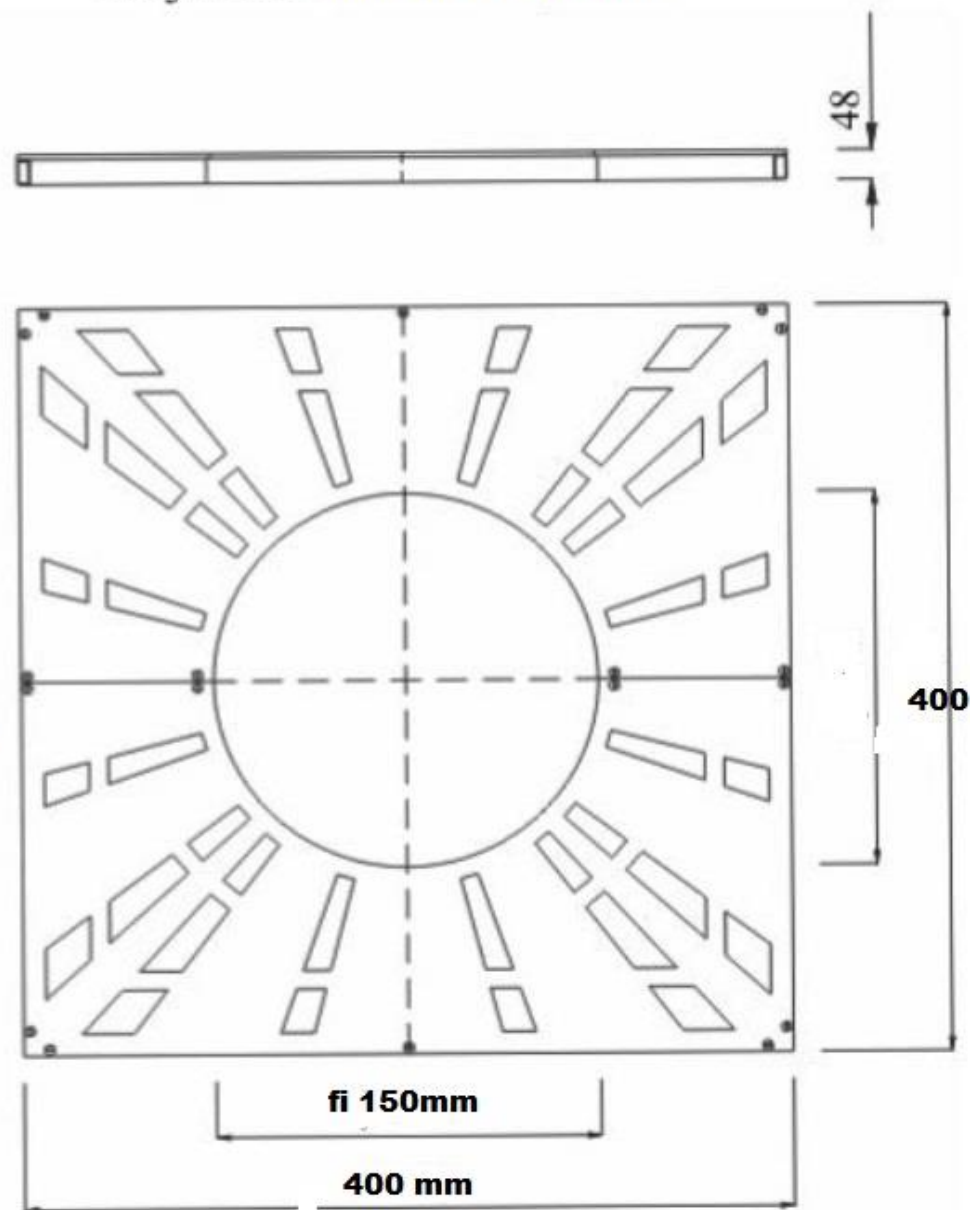

Zastitnik za stabla vertikalni 552x310x1800mm

Horizontalni zastitnih stabla $\varnothing 1500 \times 8 \text{ mm}$ / $\varnothing 150 \text{ mm}$

Horizontalni zastitnih stabla 1000x1000mmx8mm- fi 150mm

Resetka za Drvo 400x400x8mm (fi150)

Resetka za Drvo 400x400 (fi150) debljina lima 2mm

varijanta 1: 400x400x2 / fi 150mm

varijanta 2: 400x400x2 / fi150mm

Biciklarnik br.1 /br.2 / br.3 / br.4

Miodrag Zamboni pr. >Čelik ZM<
Velika Plana

BR. 1

Miodrag Zamboni pr. > Čelik ZM <
Velika Plana

Parking stubiči metalni fi-60 / h 600mm

Informativni ALU pano obostrani sa staklom i osvetljanjem 1400x2400mm

Informativni Metalni pano obostrani 700v2100mm