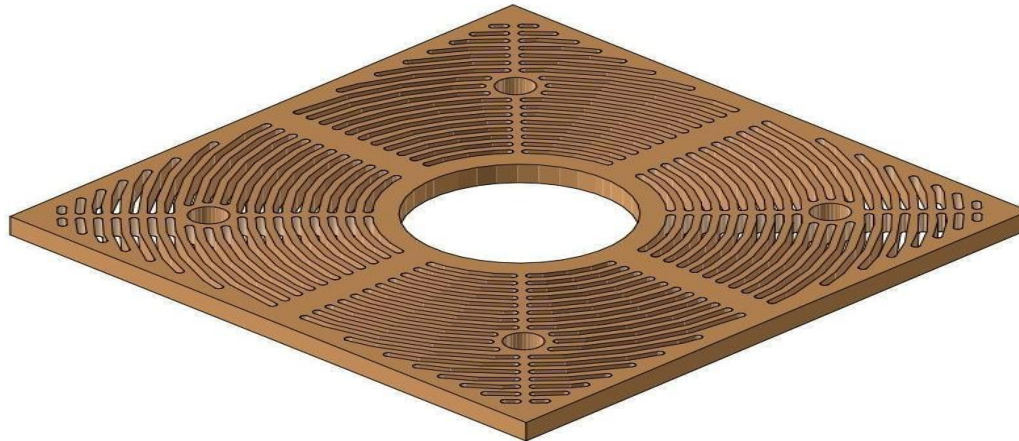

Zastitnik za stabla vertikalni 552x310x1800mm

Horizontalni zastitnih stabla $\varnothing 1500 \times 8 \text{ mm}$ / $\varnothing 150 \text{ mm}$

Horizontalni zastitnih stabla 1000x1000mmx8mm- fi 150mm

Resetka za Drvo 400x400x8mm (fi150)

Resetka za Drvo 400x400 (fi150) debljina lima 2mm

varijanta 1: 400x400x2 / fi 150mm

varijanta 2: 400x400x2 / fi150mm

Biciklarnik br.1 /br.2 / br.3 / br.4

Miodrag Zamboni pr. >Čelik ZM<
Velika Plana

BR. 1

Miodrag Zamboni pr. > Čelik ZM <
Velika Plana

Parking stubiči metalni fi-60 / h 600mm

Informativni ALU pano obostrani sa staklom i osvetljanjem 1400x2400mm

Informativni Metalni pano obostrani 700v2100mm